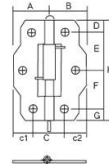

品番 : EA951CU-7

品名 : 65x 23mm 丁番(片開/スプリング入/ステンズ製)

販売価格	660円(税抜) / 726円(税込)		
カタログ価格	660円(税抜) / 726円(税込)		
在庫数	最新在庫: 24 (2026/04/09 10:55現在)		
商品入数	1	販売単位	個
カタログページ	1339ページ		

仕様
7・8
サイズ(mm)

仕様	A:23、B:23、c1:10、C:25、c2:10、 D:8、E:24、F:24、G:8、H:64	仕様	片開き
材質	SUS304	仕上げ	ヘアライン仕上
板厚	1.2mm	穴径	4.1mm
穴数	6	耐荷重	3kg(2枚使用時)

ステン皿木ねじ2.7×16、1袋につき12本(1袋に本体2個入り)付

仕組んである、パネの効力により常に扉トビラが閉まっている状態を保てます。

一方向のみに開くタイプ

株式会社エスコ

大阪府大阪市西区立売堀3丁目8番14号 06-6532-6226(代表)

© 2018 ESCO Co.,Ltd.