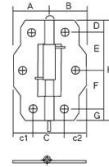

品番 : EA951CU-8

品名 : 75x 23mm 丁番(片開/スプリング入/ステンズ製)

販売価格	745円(税抜) / 820円(税込)		
カタログ価格	745円(税抜) / 820円(税込)		
在庫数	最新在庫: 10 (2026/04/09 12:16現在)		
商品入数	1	販売単位	個
カタログページ	1339ページ		

仕様  
7・8  
サイズ(mm)

仕様	A:23、B:23、c1:10、C:25、c2:10、D:10.5、E:27.5、F:27.5、G:10.5、H:76	仕様	片開き
材質	SUS304	仕上げ	ヘアライン仕上
板厚	1.2mm	穴径	4.1mm
穴数	6	耐荷重	5kg(2枚使用時)