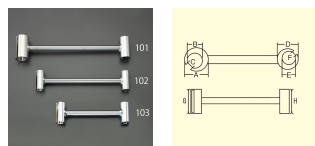

品番 : EA951CY-101

品名 : 445mm 丁番調整工具

販売価格	15,400円(税抜) / 16,940円(税込)		
カタログ価格	15,400円(税抜) / 16,940円(税込)		
在庫数	最新在庫: 2 (2026/04/22 00:56現在)		
商品入数	1	販売単位	本
カタログページ	1338ページ		

#### 仕様

メーカー	土牛産業(DOGYU)	型番	01943
仕様	鋼製ドア用	サイズ	L
全長	445mm	サイズ	A:52mm、B:35mm、C:10mm、D:40mm、E:28mm、F:10mm、G:90mm、H:85mm
材質	鉄		
ドア丁番の取付け、調整、補修に			