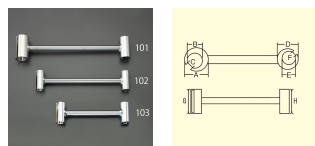

品番：EA951CY-102

品名：360mm 丁番調整工具

販売価格	12,800円(税抜) / 14,080円(税込)		
カタログ価格	12,800円(税抜) / 14,080円(税込)		
在庫数	最新在庫: 7 (2026/04/22 02:32現在)		
商品入数	1	販売単位	本
カタログページ	1338ページ		

仕様

メーカー	土牛産業(DOGYU)	型番	01942
仕様	鋼製ドア用/5インチ丁番用	サイズ	M
全長	360mm	サイズ	A: 35mm、B: 23mm、C: 10mm、D: 32mm、E: 20mm、F: 10mm、G: 75mm、H: 75mm
材質	鉄		
ドア丁番の取付け、調整、補修に			