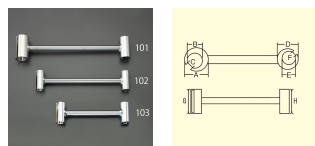

品番：EA951CY-102

品名：360mm 丁番調整工具

販売価格	12,800円(税抜) / 14,080円(税込)		
カタログ価格	12,800円(税抜) / 14,080円(税込)		
在庫数	最新在庫: 7 (2026/04/22 04:00現在)		
商品入数	1	販売単位	本
カタログページ	1338ページ		

仕様

メーカー	土牛産業(DOGYU)	型番	01942
仕様	鋼製ドア用/5インチ丁番用	サイズ	M
全長	360mm	サイズ	A: 35mm、B: 23mm、C: 10mm、D: 32mm、E: 20mm、F: 10mm、G: 75mm、H: 75mm
材質	鉄		
ドア丁番の取付け、調整、補修に			