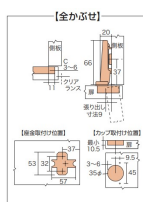

品番：EA951CZ-351

品名：35mmカップ°ワンタッチスライド°丁番(全かぶせ/2個)

販売価格	905円(税抜) / 996円(税込)		
カタログ価格	905円(税抜) / 996円(税込)		
在庫数	最新在庫: 37 (2026/05/01 11:13現在)		
商品入数	2	販売単位	St
カタログページ	1342ページ		

## 仕様

カブセ仕様	全カブセ	材質	鉄(ニッケルメッキ)
カップ径	35mm	カップ掘り込み深さ	10.5mm
カット量	3~6mm	開き角度	100°
取付穴径	カップ側: φ3.5mm 座金: 4×10.2mm(楕円形)	重量	80g
有効取付可能扉厚	15mm~特になし(標準的なもの)	推奨ビス	皿木ねじ(+) 3.5 X 16mm
入数	2個		

キャッチ付

取付ねじ無し

ワンタッチで本体と座金が取付けできるタイプです。