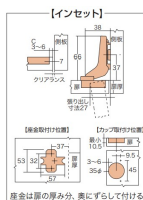

品番：EA951CZ-353

品名：35mmカップ°ワンタッチスライド°丁番(インセット/2個)

販売価格	1,100円(税抜) / 1,210円(税込)		
カタログ価格	1,100円(税抜) / 1,210円(税込)		
在庫数	最新在庫: 40 (2026/05/01 09:51現在)		
商品入数	2	販売単位	St
カタログページ	1342ページ		

## 仕様

カブセ仕様	インセット	材質	鉄(ニッケルメッキ)
カップ径	35mm	カップ掘り込み深さ	10.5mm
カット量	3~6mm	開き角度	100°
取付穴径	カップ側: φ3.5mm 座金: 4×10.2mm(楕円形)	重量	80g
入数	2個	有効取付可能扉厚	15mm~特になし(標準的なもの)

キャッチ付

取付ねじ無し

ワンタッチで本体と座金が取付けできるタイプです。

キャッチとは…丁番を開くときに硬いとキャッチ付。抵抗なく軽く開くのがキャッチ無しです。