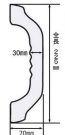

品番：EA951EL-1

品名：225mm 木製手すり

販売価格	2,770円(税抜) / 3,047円(税込)		
カタログ価格	2,770円(税抜) / 3,047円(税込)		
在庫数	最新在庫: 3 (2026/07/04 04:48現在)		
商品入数	1	販売単位	本
カタログページ	1344ページ		

仕様

ねじ間	175mm	取手幅	30mm
深さ	70mm	全長	225mm
材質	天然木(ゴム集成材)、ウレタン塗装仕上げ	パイプ径	30mm
耐荷重	60kg	重量	127g
付属品	木ねじ×2、座金×2、キャップ×2		
鉄木ねじ4×70mm、2本付			
縦付け専用			
すべり防止のディンプル加工			
介護保険住宅改修対象商品			