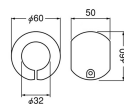

品番：EA951EL-132

品名：φ32x60mm 手すり用補助グリップ(ブラウン)

| | | | |
|---------|-------------------------------|------|---|
| 販売価格 | 470円(税抜) / 517円(税込) | | |
| カタログ価格 | 470円(税抜) / 517円(税込) | | |
| 在庫数 | 最新在庫: 19 (2026/07/04 05:50現在) | | |
| 商品入数 | 1 | 販売単位 | 個 |
| カタログページ | 1344ページ | | |

仕様

| | | | |
|--|-------------|-----|-------------------------|
| 仕様 | 手すり径φ32mm用 | サイズ | φ60×50mm |
| カラー | ブラウン | 材質 | 本体:エラストマー樹脂 ビス:ステンレス |
| 付属品 | トラスビス(4×18) | | |
| ・階段の上り下り、立ち座りの動作の補助に ・滑りやすい浴室のパイプ、手すりにも | | | |
| 引っ掛かりを作り、持ちやすくなります。 | | | |
| 握りやすいボール型クリップ | | | |
| らくらく取付け、らくらく取替え | | | |
| ドライバー1本で簡単に取付けできます。 | | | |
| バリアフリー推奨品 | | | |
| ※取付け後、もう一度増締めし、動かないことをご確認ください。 | | | |