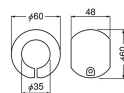

品番：EA951EL-133

品名：φ35x60mm 手すり用補助グリップ(アイボリー)

販売価格	470円(税抜) / 517円(税込)		
カタログ価格	470円(税抜) / 517円(税込)		
在庫数	最新在庫: 18 (2026/07/04 05:55現在)		
商品入数	1	販売単位	個
カタログページ	1344ページ		

#### 仕様

仕様	手すり径φ35mm用	サイズ	φ60×48mm
カラー	アイボリー	材質	本体:エラストマー樹脂 ビス:ステンレス
付属品	トラスビス(4×18)		
・階段の上り下り、立ち座りの動作の補助に ・滑りやすい浴室のパイプ、手すりにも			
引っ掛かりを作り、持ちやすくなります。			
握りやすいボール型クリップ			
らくらく取付け、らくらく取替え			
ドライバー1本で簡単に取付けできます。			
バリアフリー推奨品			
※取付け後、もう一度増締めし、動かないことをご確認ください。			