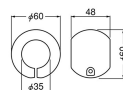

品番：EA951EL-134

品名：φ35x60mm 手すり用補助グリップ(ブラウン)

販売価格	470円(税抜) / 517円(税込)		
カタログ価格	470円(税抜) / 517円(税込)		
在庫数	最新在庫: 14 (2026/07/04 05:55現在)		
商品入数	1	販売単位	個
カタログページ	1344ページ		

仕様

仕様	手すり径φ35mm用	サイズ	φ60×48mm
カラー	ブラウン	材質	本体:エラストマー樹脂 ビス:ステンレス
付属品	トラスビス(4×18)		
・階段の上り下り、立ち座りの動作の補助に ・滑りやすい浴室のパイプ、手すりにも			
引っ掛かりを作り、持ちやすくなります。			
握りやすいボール型クリップ			
らくらく取付け、らくらく取替え			
ドライバー1本で簡単に取付けできます。			
バリアフリー推奨品			
※取付け後、もう一度増締めし、動かないことをご確認ください。			