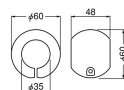

品番：EA951EL-134

品名：φ35x60mm 手すり用補助グリップ(ブラウン)

販売価格	470円(税抜) / 517円(税込)		
カタログ価格	470円(税抜) / 517円(税込)		
在庫数	最新在庫: 14 (2026/07/04 06:59現在)		
商品入数	1	販売単位	個
カタログページ	1344ページ		

仕様

仕様	手すり径φ35mm用	サイズ	φ60×48mm
カラー	ブラウン	材質	本体:エラストマー樹脂 ビス:ステンレス
付属品	トラスビス(4×18)		
・階段の上り下り、立ち座りの動作の補助に ・滑りやすい浴室のパイプ、手すりにも			
引っ掛かりを作り、持ちやすくなります。			
握りやすいボール型クリップ			
らくらく取付け、らくらく取替え			
ドライバー1本で簡単に取付けできます。			
バリアフリー推奨品			
※取付け後、もう一度増締めし、動かないことをご確認ください。			