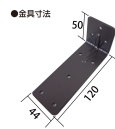

品番：EA951EL-16

品名：140x300mm 木製手すり(ひじかけ用)

販売価格	3,410円(税抜) / 3,751円(税込)		
カタログ価格	3,410円(税抜) / 3,751円(税込)		
在庫数	最新在庫: 2 (2026/07/04 04:49現在)		
商品入数	1	販売単位	ST
カタログページ	1346ページ		

仕様

材質	手すり部:パイン材 ブラケット:スチール	サイズ(mm)	縦:140 長さ:300 高さ:70 板厚:18
取付時サイズ	140×300mm	セット内容	手すり:1枚 金具:2個 本体取付用ネジ:10本 壁面取付用ネジ:6本
耐荷重	80kg		

本体取付用ネジ:鉄・ユニクロメッキ、壁面取付用ネジ:鉄・ブロンズメッキ

ヒジをかけたトイレや玄関など、取り付け場所は多様。

わずかなスペースで大きな安心!小物置きにも使えて便利!

ひじが置ける平らな(平型)手すり。

株式会社エスコ

大阪府大阪市西区立売堀3丁目8番14号 06-6532-6226(代表)

© 2018 ESCO Co.,Ltd.