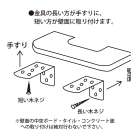

品番：EA951EL-16

品名：140x300mm 木製手すり(ひじかけ用)

販売価格	3,410円(税抜) / 3,751円(税込)		
カタログ価格	3,410円(税抜) / 3,751円(税込)		
在庫数	最新在庫: 2 (2026/07/04 04:49現在)		
商品入数	1	販売単位	ST
カタログページ	1346ページ		

仕様

材質	手すり部:パイン材 ブラケット:スチール	サイズ(mm)	縦:140 長さ:300 高さ:70 板厚:18
取付時サイズ	140×300mm	セット内容	手すり:1枚 金具:2個 本体取付用ネジ:10本 壁面取付用ネジ:6本
耐荷重	80kg		

本体取付用ネジ:鉄・ユニクロメッキ、壁面取付用ネジ:鉄・ブロンズメッキ

ヒジをかけたトイレや玄関など、取り付け場所は多様。

わずかなスペースで大きな安心!小物置きにも使えて便利!

ひじが置ける平らな(平型)手すり。

株式会社エスコ

大阪府大阪市西区立売堀3丁目8番14号 06-6532-6226(代表)

© 2018 ESCO Co.,Ltd.