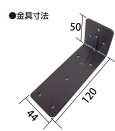

品番：EA951EL-17

品名：140x450mm 木製手すり(ひじかけ用)

販売価格	4,210円(税抜) / 4,631円(税込)		
カタログ価格	4,210円(税抜) / 4,631円(税込)		
在庫数	最新在庫: 4 (2026/07/04 05:49現在)		
商品入数	1	販売単位	ST
カタログページ	1346ページ		

仕様

材質	手すり部:パイン材 ブラケット:スチール	サイズ(mm)	縦:140 長さ:450 高さ:70 板厚:18
取付時サイズ	140×450mm	セット内容	手すり:1枚 金具:2個 本体取付用ネジ:10本 壁面取付用ネジ:6本
耐荷重	80kg		

本体取付用ネジ:鉄・ユニクロメッキ、壁面取付用ネジ:鉄・ブロンズメッキ

ヒジをかけたトイレや玄関など、取り付け場所は多様。

わずかなスペースで大きな安心!小物置きにも使えて便利!

ひじが置ける平らな(平型)手すり。

株式会社エスコ

大阪府大阪市西区立売堀3丁目8番14号 06-6532-6226(代表)

© 2018 ESCO Co.,Ltd.