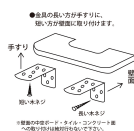

品番：EA951EL-17

品名：140x450mm 木製手すり(ひじかけ用)

販売価格	4,210円(税抜) / 4,631円(税込)		
カタログ価格	4,210円(税抜) / 4,631円(税込)		
在庫数	最新在庫: 4 (2026/07/04 05:49現在)		
商品入数	1	販売単位	ST
カタログページ	1346ページ		

仕様

材質	手すり部:パイン材 ブラケット:スチール	サイズ(mm)	縦:140 長さ:450 高さ:70 板厚:18
取付時サイズ	140×450mm	セット内容	手すり:1枚 金具:2個 本体取付用ネジ:10本 壁面取付用ネジ:6本
耐荷重	80kg		

本体取付用ネジ:鉄・ユニクロメッキ、壁面取付用ネジ:鉄・ブロンズメッキ

ヒジをかけたトイレや玄関など、取り付け場所は多様。

わずかなスペースで大きな安心!小物置きにも使えて便利!

ひじが置ける平らな(平型)手すり。

株式会社エスコ

大阪府大阪市西区立売堀3丁目8番14号 06-6532-6226(代表)

© 2018 ESCO Co.,Ltd.