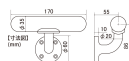

品番：EA951EL-18

品名：φ 35x 170mm 木製ミニ手すり

販売価格	2,290円(税抜) / 2,519円(税込)		
カタログ価格	2,290円(税抜) / 2,519円(税込)		
在庫数	最新在庫: 2 (2026/05/05 15:44現在)		
商品入数	1	販売単位	個
カタログページ	1346ページ		

仕様

サイズ(mm)	長さ:170 高さ:55 パイプ径:35	材質	手すり部:南洋材 ブラケット:亜鉛ダイカスト
取付穴径	4.5mm	耐荷重	80kg
横付け専用			
この手すりは2点止めです。2点ともネジのきく下地のある所を選んで下さい。			
先に座金を木ネジに入れて手すりを取り付けた後、キャップをはめ込みます。あらかじめキリ等で下地をあけておくと、取り付けやすくなります。			
取付ねじ付			