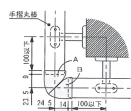

品番：EA951EL-256

品名：φ35mm 手すり用自在ジョイント(ゴールド)

| | | | |
|---------|------------------------------|------|---|
| 販売価格 | 1,360円(税抜) / 1,496円(税込) | | |
| カタログ価格 | 1,360円(税抜) / 1,496円(税込) | | |
| 在庫数 | 最新在庫: 2 (2026/06/23 14:35現在) | | |
| 商品入数 | 1 | 販売単位 | 個 |
| カタログページ | 1350ページ | | |

仕様

| | | | |
|--------------------|-------|-----|----------------------------|
| 適用手すり径 | φ35mm | 材質 | 本体:亜鉛ダイカスト。 プッシュ:POM樹脂。 |
| カラー | ゴールド | 付属品 | 壁面固定用ネジ:4×40(1本入) |
| 角度調節の可能なジョイント金具です。 | | | |
| 可動範囲 | 90°まで | | |