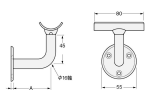

品番 : EA951EL-401

品名 : 58mm(38mm)手すりブ ラケット(木ねじ用/ステンズ製)

販売価格	5,860円(税抜) / 6,446円(税込)		
カタログ価格	5,860円(税抜) / 6,446円(税込)		
在庫数	最新在庫: 4 (2026/07/04 05:58現在)		
商品入数	1	販売単位	個
カタログページ	1348ページ		

### 仕様

用途	階段手すりや落下防止など	材質	ステンレスSUS304
適用手すり径	38mm	出幅A	58mm
手すり受け部	80mm	軸径	16mm
ベース径	55mm	付属品	木ネジ

首振り傾斜対応タイプで、階段などの傾斜部分でも施工が簡単です。

ヘアライン仕上げ(つやを消し、金属的な質感が強調されている為、高級感があります。)

木ねじ3.8×32、3本

首振り傾斜の角度は0~45°になります。