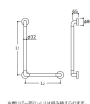

品番：EA951EL-512

品名：600x600mm 樹脂製手すり(抗菌)

販売価格	26,400円(税抜) / 29,040円(税込)		
カタログ価格	26,400円(税抜) / 29,040円(税込)		
在庫数	最新在庫: 1 (2026/07/04 04:49現在)		
商品入数	1	販売単位	個
カタログページ	1347ページ		

仕様

メーカー	TOTO	型番	TS134GLCY7S#NW1
全長	600×600mm	高さ	81mm
パイプ径	32mm	取付穴径	φ4.5mm
材質	軟質樹脂+ステンレス鋼	付属品	タッピンねじφ4.5×45(4本)
セーフティタイプ			
抗菌			
逆勝手でも使用可能			
※握りバーは組み替えられます。			