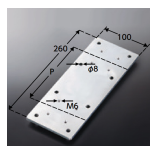

品番：EA951EL-553

品名：手すり用取付プレート

販売価格	2,550円(税抜) / 2,805円(税込)		
カタログ価格	2,550円(税抜) / 2,805円(税込)		
在庫数	最新在庫: 1 (2026/06/22 17:43現在)		
商品入数	1	販売単位	個
カタログページ	1347ページ		

品番	EA951EL-553	名称	手すり用取付プレート
メーカー	TOTO	型番	T110D62
サイズ	100(W)×260(D)×6(H)mm	取付ねじ穴径	M6
取付ボルト穴径	φ8mm	材質	炭素鋼(防錆メッキ)

仕様

メーカー	TOTO	型番	T110D62
サイズ	100(W)×260(D)×6(H)mm	取付ねじ穴径	M6
取付ボルト穴径	φ8mm	材質	炭素鋼(防錆メッキ)
固定箇所上下2カ所分			

株式会社エスコ

大阪府大阪市西区立売堀3丁目8番14号 06-6532-6226(代表)

© 2018 ESCO Co.,Ltd.