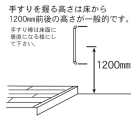

品番：EA951EL-6

品名：φ35x 800mm 木製手すり(縦・横兼用)

※代表画像

販売価格	5,870円(税抜) / 6,457円(税込)		
カタログ価格	5,870円(税抜) / 6,457円(税込)		
在庫数	最新在庫: 1 (2026/05/05 15:51現在)		
商品入数	1	販売単位	本
カタログページ	1346ページ		

品名	手すり	規格	φ35x800mm
材質	天然木	塗装	ウレタン
重量	約1.5kg	耐荷重	80kg

■標準幅750mm

仕様

サイズ	ねじピッチ:800mm 高さ:74.5mm パイプ:35mm	材質	丸棒:ゴム集成材 ブラケット:亜鉛ダイカスト ブラケットカバー:ABS樹脂 ネジ:鉄
耐荷重	80kg		
縦・横兼用			
カットして長さを調整できます。			
天然木の棒にディンプル加工を施し握りやすく、滑りにくいです。			
ねじ付			
ウレタン塗装仕上げ(木部)			
介護保険住宅改修対象商品			

株式会社エスコ

大阪府大阪市西区立売堀3丁目8番14号 06-6532-6226(代表)

© 2018 ESCO Co.,Ltd.