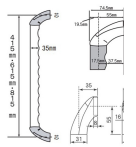

※納入時の梱包

仕様

サイズ	ねじピッチ:800mm 高さ:74.5mm パイプ:35mm	材質	丸棒:ゴム集成材 ブラケット:亜鉛ダイカスト ブラケットカバー:ABS樹脂 ネジ:鉄
耐荷重	80kg		
縦・横兼用			
カットして長さを調整できます。			
天然木の棒にディンプル加工を施し握りやすく、滑りにくいです。			
ねじ付			
ウレタン塗装仕上げ(木部)			
介護保険住宅改修対象商品			

株式会社エスコ

大阪府大阪市西区立売堀3丁目8番14号 06-6532-6226(代表)

© 2018 ESCO Co.,Ltd.