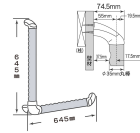

仕様

サイズ(mm)	600×600	高さ (mm)	74.5
パイプ径	φ35mm	内容明細	丸棒×2本 エンドブラケット×2個 コーナーブラケット×1個 ブラケットカバー×2個 受け座固定ネジ φ4×40mm×9本 手すり固定ネジ φ4×20mm×4本
材質	丸棒:ゴム集成材 ブラケット:亜鉛ダイカスト ブラケットカバー:ABS樹脂	取付穴径	4mm
耐荷重	80kg		

握りやすくすべりにくいディンプル加工を施しています。

いたわりエコてすりディンプルタイプのL型です。

トイレや玄関の手すりに最適です。

カットして長さを調節できます。

左右兼用

株式会社エスコ

大阪府大阪市西区立売堀3丁目8番14号 06-6532-6226(代表)