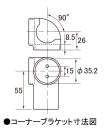

仕様

サイズ(mm)	600×600	高さ (mm)	74.5
パイプ径	φ35mm	内容明細	丸棒×2本 エンドブラケット×2個 コーナーブラケット×1個 ブラケットカバー×2個 受け座固定ネジ φ4×40mm×9本 手すり固定ネジ φ4×20mm×4本
材質	丸棒:ゴム集成材 ブラケット:亜鉛ダイカスト ブラケットカバー:ABS樹脂	取付穴径	4mm
耐荷重	80kg		

握りやすくすべりにくいディンプル加工を施しています。

いたわりエコてすりディンプルタイプのL型です。

トイレや玄関の手すりに最適です。

カットして長さを調節できます。

左右兼用

株式会社エスコ

大阪府大阪市西区立売堀3丁目8番14号 06-6532-6226(代表)