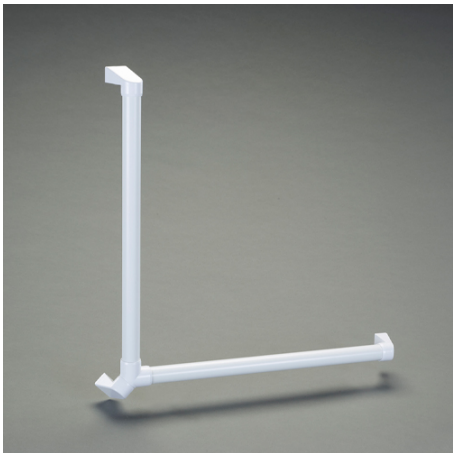

品番：EA951EL-73

品名：φ35x 600mm 樹脂製手すり(L型/抗菌・防カビ)

|         |                              |      |   |
|---------|------------------------------|------|---|
| 販売価格    | 5,850円(税抜) / 6,435円(税込)      |      |   |
| カタログ価格  | 5,850円(税抜) / 6,435円(税込)      |      |   |
| 在庫数     | 最新在庫: 2 (2026/07/08 04:30現在) |      |   |
| 商品入数    | 1                            | 販売単位 | 本 |
| カタログページ | 1346ページ                      |      |   |

#### 仕様

|         |               |         |   |
|---------|---------------|---------|---|
| サイズ(mm) | 600×600       | 高さ (mm) | 78.1  |
| パイプ径    | φ35mm         | 取付穴径    | 4mm   |
| 材質      | 抗菌AES樹脂+ステンレス | 付属品     | ブラケット取付ねじ(φ4×30mm)、<br>プラグ(φ6×25mm)、<br>てすり棒固定ねじ(φ3×10mm) |
| 安全荷重    | 80kg          |         |   |

左右兼用

L型/抗菌・防カビ

浴室やトイレ、洗面所などの水まわりや、勝手口・ベランダなどの屋外にも取付可能!

ブラケット内部にステンレスプレートを内蔵しているので高強度です。

手すり棒はにぎりやすいφ35mm

カットして長さを調整できます。