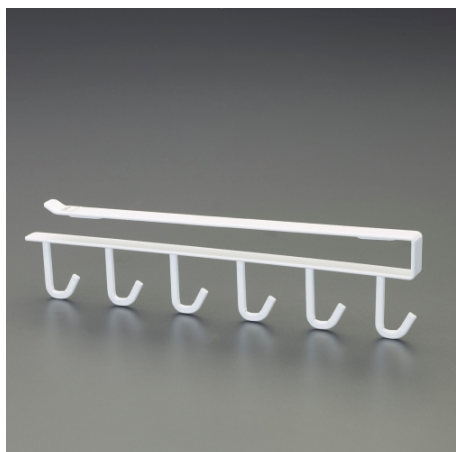

品番：EA951FE-121A

品名：15x260x 65mm 吊り棚(スチール製)

販売価格	880円(税抜) / 968円(税込)		
カタログ価格	880円(税抜) / 968円(税込)		
在庫数	最新在庫: 17 (2026/07/05 16:11現在)		
商品入数	1	販売単位	個
カタログページ	2108ページ		

キッチンの吊り下げ戸棚に差し込むだけのキッチンペーパーホルダー

仕様

メーカー	山崎実業	型番	7117
シリーズ	tower(タワー)	サイズ	15(W)×260(D)×65(H)mm
重量	550g	材質	スチール(粉体塗装)
耐荷重	約0.5kg	フック対応サイズ	厚み:14~20mmまで 奥行:260mm以上
カラー	ホワイト		

キッチンツールが掛けられる6連フックです。

コップホルダーとしても使えます。

キッチン周りをスタイリッシュに演出するシンプルなデザイン

吊り下げ戸棚の棚板に差し込むだけで簡単に取り付けられます。

戸棚に傷が付くのを防いでくれる緩衝材付

株式会社エスコ

大阪府大阪市西区立売堀3丁目8番14号 06-6532-6226(代表)

© 2018 ESCO Co.,Ltd.