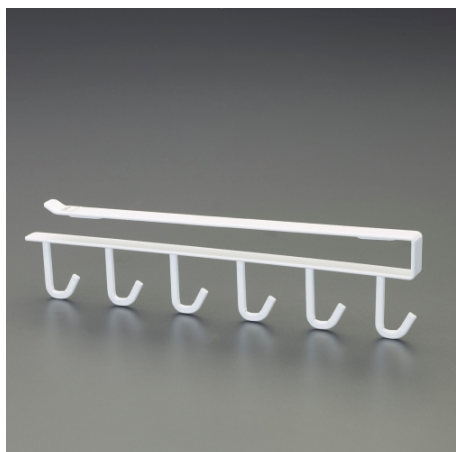

品番：EA951FE-121A

品名：15x260x 65mm 吊り棚(スチール製)

販売価格	880円(税抜) / 968円(税込)		
カタログ価格	880円(税抜) / 968円(税込)		
在庫数	最新在庫: 17 (2026/05/05 08:27現在)		
商品入数	1	販売単位	個
カタログページ	2108ページ		

キッチンの吊り下げ戸棚に差し込むだけのキッチンペーパーホルダー

仕様

メーカー	山崎実業	型番	7117
シリーズ	tower(タワー)	サイズ	15(W)×260(D)×65(H)mm
重量	550g	材質	スチール(粉体塗装)
耐荷重	約0.5kg	フック対応サイズ	厚み:14~20mmまで 奥行:260mm以上
カラー	ホワイト		

キッチンツールが掛けられる6連フックです。

コップホルダーとしても使えます。

キッチン周りをスタイリッシュに演出するシンプルなデザイン

吊り下げ戸棚の棚板に差し込むだけで簡単に取り付けられます。

戸棚に傷が付くのを防いでくれる緩衝材付

株式会社エスコ

大阪府大阪市西区立売堀3丁目8番14号 06-6532-6226(代表)

© 2018 ESCO Co.,Ltd.