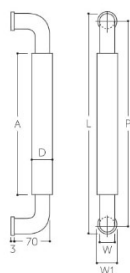

品番：EA951HA-214

品名：φ30mm/70x600mm O型ハンドル(HL/ホワイト)

販売価格	9,900円(税抜) / 10,890円(税込)		
カタログ価格	9,900円(税抜) / 10,890円(税込)		
在庫数	最新在庫: 2 (2026/04/30 19:00現在)		
商品入数	1	販売単位	組
カタログページ	1346ページ		

仕様

ねじ	M8	ねじ間	575mm
取手幅	φ31mm	高さ	70mm
色	白	適応扉厚	10~55mm
材質	天然木・ステンレス	付属品	ナベ小ねじ:M8×70mm、 M8×90mm

ヘアライン仕上げ

無機抗菌剤・塗装(木部表面)

引戸、ガラス戸の表裏に取り付ける事で、開閉を楽に行えます。

株式会社エスコ

大阪府大阪市西区立売堀3丁目8番14号 06-6532-6226(代表)

© 2018 ESCO Co.,Ltd.