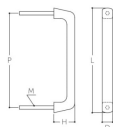

品番：EA951HA-29

品名：100mm 木製取手

販売価格	1,040円(税抜) / 1,144円(税込)		
カタログ価格	1,040円(税抜) / 1,144円(税込)		
在庫数	最新在庫: 12 (2026/04/30 16:31現在)		
商品入数	1	販売単位	個
カタログページ	1344ページ		

仕様

ねじ	M4	ねじ間	88mm
取手幅	12mm	高さ	24mm
材質	強化木(積層材)		
取付ねじ無し			