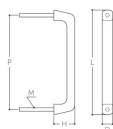

#### 仕様

ねじ	M4	ねじ間	88mm
取手幅	12mm	高さ	24mm
材質	強化木(積層材)		
取付ねじ無し			