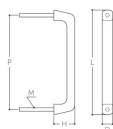

#### 仕様

ねじ	M4	ねじ間	108mm
取手幅	12mm	高さ	24mm
材質	強化木(積層材)		
取付ねじ無し			