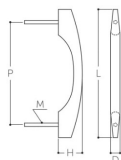

品番：EA951HA-34

品名：150mm 木製取手

販売価格	1,210円(税抜) / 1,331円(税込)		
カタログ価格	1,210円(税抜) / 1,331円(税込)		
在庫数	最新在庫: 9 (2026/04/30 17:51現在)		
商品入数	1	販売単位	個
カタログページ	1344ページ		

仕様

ねじ	M4	ねじ間	120mm
取手幅	11mm	高さ	28mm
材質	強化木(積層材)		
取付ねじ無し			