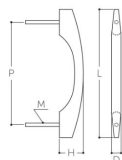

品番：EA951HA-34

品名：150mm 木製取手

販売価格	1,210円(税抜) / 1,331円(税込)		
カタログ価格	1,210円(税抜) / 1,331円(税込)		
在庫数	最新在庫: 9 (2026/06/29 08:18現在)		
商品入数	1	販売単位	個
カタログページ	1344ページ		

仕様

ねじ	M4	ねじ間	120mm
取手幅	11mm	高さ	28mm
材質	強化木(積層材)		
取付ねじ無し			