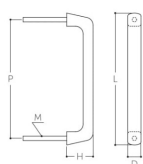

品番：EA951HA-38

品名：120mm 木製取手

販売価格	1,330円(税抜) / 1,463円(税込)		
カタログ価格	1,330円(税抜) / 1,463円(税込)		
在庫数	最新在庫: 13 (2026/06/29 08:18現在)		
商品入数	1	販売単位	個
カタログページ	1344ページ		

仕様

ねじ	M4	ねじ間	108mm
取手幅	12mm	高さ	24mm
材質	強化木(積層材)		
取付ねじ無し			