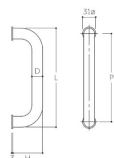

品番：EA951HA-4

品名：φ25mm/70x300mm O型ハンドル(鏡面クローム仕上げ)

販売価格	5,440円(税抜) / 5,984円(税込)		
カタログ価格	5,440円(税抜) / 5,984円(税込)		
在庫数	最新在庫: 1 (2026/06/29 09:19現在)		
商品入数	1	販売単位	個
カタログページ	1346ページ		

仕様

ねじ	M8	ねじ間	275mm
取手幅	31mm	高さ	70mm
材質	ステンレス	適応扉厚	10~40mm
付属品	なべ小ねじ:M8×50mm、 M8×75mm		
鏡面クローム仕上げ			
引戸、ガラス戸の表裏に取り付ける事で、開閉を楽に行えます。			