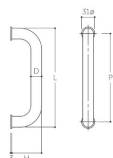

品番：EA951HA-6

品名：φ25mm/70x600mm O型ハンドル(鏡面クロム仕上げ)

販売価格	7,340円(税抜) / 8,074円(税込)		
カタログ価格	7,340円(税抜) / 8,074円(税込)		
在庫数	最新在庫: 1 (2026/06/29 09:35現在)		
商品入数	1	販売単位	個
カタログページ	1346ページ		

仕様

ねじ	M8	ねじ間	573mm
取手幅	31mm	高さ	70mm
材質	ステンレス	適応扉厚	10~40mm
付属品	なべ小ねじ:M8×50mm、 M8×75mm		
鏡面クロム仕上げ			
引戸、ガラス戸の表裏に取り付ける事で、開閉を楽に行えます。			