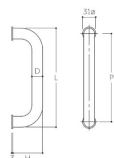

品番：EA951HA-6

品名：φ25mm/70x600mm O型ハンドル(鏡面クロム仕上げ)

販売価格	7,340円(税抜) / 8,074円(税込)		
カタログ価格	7,340円(税抜) / 8,074円(税込)		
在庫数	最新在庫: 1 (2026/06/29 10:50現在)		
商品入数	1	販売単位	個
カタログページ	1346ページ		

仕様

ねじ	M8	ねじ間	573mm
取手幅	31mm	高さ	70mm
材質	ステンレス	適応扉厚	10~40mm
付属品	なべ小ねじ:M8×50mm、 M8×75mm		
鏡面クロム仕上げ			
引戸、ガラス戸の表裏に取り付ける事で、開閉を楽に行えます。			