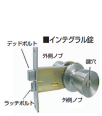

品番 : EA951KB-21

品名 : 25-40mm 取替用レバーハンドル(1スピンドル型)

販売価格	13,200円(税抜) / 14,520円(税込)		
カタログ価格	13,200円(税抜) / 14,520円(税込)		
在庫数	最新在庫: 2 (2026/07/08 13:43現在)		
商品入数	1	販売単位	個
カタログページ	1322ページ		

### 仕様

ドア厚	25~40mm	適応タイプ	1スピンドルタイプ
取付ビスピッチ	44mm(水平方向)	サイズ	ハンドル長:123mm、出幅:59.9mm、丸座径:φ65mm
重量	約775g	材質	ノブ:アルミダイカスト
付属品	ディンプルキー(5本)、シール、φ77mmエスカッション		

#### インテグラル錠

既設の錠ケースを利用してドアノブからレバーハンドルへの取替・交換用

インテグラル錠が適用対象です。

付属の蓄光シールを貼れば、夜間でもキー差込口がわかりやすくなります。