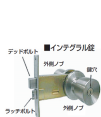

品番 : EA951KB-21

品名 : 25-40mm 取替用レバーハンドル(1スピンドル型)

販売価格	13,200円(税抜) / 14,520円(税込)		
カタログ価格	13,200円(税抜) / 14,520円(税込)		
在庫数	最新在庫: 0 (2026/04/21 17:48現在)		
商品入数	1	販売単位	個
カタログページ	1322ページ		

仕様

ドア厚	25~40mm	適応タイプ	1スピンドルタイプ
取付ビスピッチ	44mm(水平方向)	サイズ	ハンドル長:123mm、出幅:59.9mm、丸座径:φ65mm
重量	約775g	材質	ノブ:アルミダイカスト
付属品	ディンプルキー(5本)、シール、φ77mmエスカッション		

インテグラル錠

既設の錠ケースを利用してドアノブからレバーハンドルへの取替・交換用

インテグラル錠が適用対象です。

付属の蓄光シールを貼れば、夜間でもキー差込口がわかりやすくなります。

株式会社エスコ

大阪府大阪市西区立売堀3丁目8番14号 06-6532-6226(代表)

© 2018 ESCO Co.,Ltd.