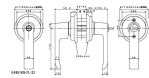

品番 : EA951KB-21

品名 : 25-40mm 取替用レバーハンドル(1スピンドル型)

販売価格	13,200円(税抜) / 14,520円(税込)		
カタログ価格	13,200円(税抜) / 14,520円(税込)		
在庫数	最新在庫: 2 (2026/07/08 13:43現在)		
商品入数	1	販売単位	個
カタログページ	1322ページ		

### 仕様

ドア厚	25~40mm	適応タイプ	1スピンドルタイプ
取付ビスピッチ	44mm(水平方向)	サイズ	ハンドル長:123mm、出幅:59.9mm、丸座径:φ65mm
重量	約775g	材質	ノブ:アルミダイカスト
付属品	ディンプルキー(5本)、シール、φ77mmエスカッション		

#### インテグラル錠

既設の錠ケースを利用してドアノブからレバーハンドルへの取替・交換用

インテグラル錠が適用対象です。

付属の蓄光シールを貼れば、夜間でもキー差込口がわかりやすくなります。