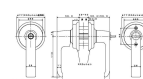

品番 : EA951KB-21

品名 : 25-40mm 取替用レバーハンドル(1スピンドル型)

販売価格	13,200円(税抜) / 14,520円(税込)		
カタログ価格	13,200円(税抜) / 14,520円(税込)		
在庫数	最新在庫: 0 (2026/04/21 17:48現在)		
商品入数	1	販売単位	個
カタログページ	1322ページ		

仕様

ドア厚	25~40mm	適応タイプ	1スピンドルタイプ
取付ビスピッチ	44mm(水平方向)	サイズ	ハンドル長:123mm、出幅:59.9mm、丸座径:φ65mm
重量	約775g	材質	ノブ:アルミダイカスト
付属品	ディンプルキー(5本)、シール、φ77mmエスカッション		

インテグラル錠

既設の錠ケースを利用してドアノブからレバーハンドルへの取替・交換用

インテグラル錠が適用対象です。

付属の蓄光シールを貼れば、夜間でもキー差込口がわかりやすくなります。

株式会社エスコ

大阪府大阪市西区立売堀3丁目8番14号 06-6532-6226(代表)

© 2018 ESCO Co.,Ltd.