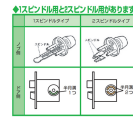

品番 : EA951KB-21

品名 : 25-40mm 取替用レバーハンドル(1スピンドル型)

販売価格	13,200円(税抜) / 14,520円(税込)		
カタログ価格	13,200円(税抜) / 14,520円(税込)		
在庫数	最新在庫: 2 (2026/07/08 13:43現在)		
商品入数	1	販売単位	個
カタログページ	1322ページ		

### 仕様

ドア厚	25~40mm	適応タイプ	1スピンドルタイプ
取付ビスピッチ	44mm(水平方向)	サイズ	ハンドル長:123mm、出幅:59.9mm、丸座径:φ65mm
重量	約775g	材質	ノブ:アルミダイカスト
付属品	ディンプルキー(5本)、シール、φ77mmエスカッション		

#### インテグラル錠

既設の錠ケースを利用してドアノブからレバーハンドルへの取替・交換用

インテグラル錠が適用対象です。

付属の蓄光シールを貼れば、夜間でもキー差込口がわかりやすくなります。