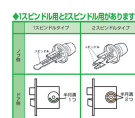

品番 : EA951KB-21

品名 : 25-40mm 取替用レバーハンドル(1スピンドル型)

販売価格	13,200円(税抜) / 14,520円(税込)		
カタログ価格	13,200円(税抜) / 14,520円(税込)		
在庫数	最新在庫: 0 (2026/04/21 17:48現在)		
商品入数	1	販売単位	個
カタログページ	1322ページ		

仕様

ドア厚	25~40mm	適応タイプ	1スピンドルタイプ
取付ビスピッチ	44mm(水平方向)	サイズ	ハンドル長:123mm、出幅:59.9mm、丸座径:φ65mm
重量	約775g	材質	ノブ:アルミダイカスト
付属品	ディンプルキー(5本)、シール、φ77mmエスカッション		

インテグラル錠

既設の錠ケースを利用してドアノブからレバーハンドルへの取替・交換用

インテグラル錠が適用対象です。

付属の蓄光シールを貼れば、夜間でもキー差込口がわかりやすくなります。

株式会社エスコ

大阪府大阪市西区立売堀3丁目8番14号 06-6532-6226(代表)

© 2018 ESCO Co.,Ltd.