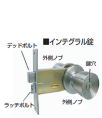

品番：EA951KB-22

品名：25-40mm 取替用レバーハンドル(2スピンドル型)

販売価格	14,300円(税抜) / 15,730円(税込)		
カタログ価格	14,300円(税抜) / 15,730円(税込)		
在庫数	最新在庫: 1 (2026/04/21 19:14現在)		
商品入数	1	販売単位	個
カタログページ	1322ページ		

### 仕様

ドア厚	25~40mm	適応タイプ	2スピンドルタイプ
取付ビスピッチ	44mm(水平方向)	サイズ	ハンドル長:123mm、出幅:59.9mm、丸座径:φ65mm
重量	約890g	材質	ノブ:アルミダイカスト
付属品	ディンプルキー(5本)、シール、φ77mmエスカッション		

#### インテグラル錠

既設の錠ケースを利用してドアノブからレバーハンドルへの取替・交換用

インテグラル錠が適用対象です。

付属の蓄光シールを貼れば、夜間でもキー差込口がわかりやすくなります。