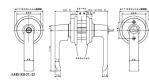

品番：EA951KB-22

品名：25-40mm 取替用レバーハンドル(2スピンドル型)

販売価格	14,300円(税抜) / 15,730円(税込)		
カタログ価格	14,300円(税抜) / 15,730円(税込)		
在庫数	最新在庫: 1 (2026/04/21 19:14現在)		
商品入数	1	販売単位	個
カタログページ	1322ページ		

### 仕様

ドア厚	25~40mm	適応タイプ	2スピンドルタイプ
取付ビスピッチ	44mm(水平方向)	サイズ	ハンドル長:123mm、出幅:59.9mm、丸座径:φ65mm
重量	約890g	材質	ノブ:アルミダイカスト
付属品	ディンプルキー(5本)、シール、φ77mmエスカッション		

#### インテグラル錠

既設の錠ケースを利用してドアノブからレバーハンドルへの取替・交換用

インテグラル錠が適用対象です。

付属の蓄光シールを貼れば、夜間でもキー差込口がわかりやすくなります。