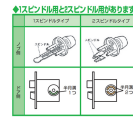

品番：EA951KB-22

品名：25-40mm 取替用レバーハンドル(2スピンドル型)

販売価格	14,300円(税抜) / 15,730円(税込)		
カタログ価格	14,300円(税抜) / 15,730円(税込)		
在庫数	最新在庫: 1 (2026/04/21 19:14現在)		
商品入数	1	販売単位	個
カタログページ	1322ページ		

### 仕様

ドア厚	25~40mm	適応タイプ	2スピンドルタイプ
取付ビスピッチ	44mm(水平方向)	サイズ	ハンドル長:123mm、出幅:59.9mm、丸座径:φ65mm
重量	約890g	材質	ノブ:アルミダイカスト
付属品	ディンプルキー(5本)、シール、φ77mmエスカッション		

#### インテグラル錠

既設の錠ケースを利用してドアノブからレバーハンドルへの取替・交換用

インテグラル錠が適用対象です。

付属の蓄光シールを貼れば、夜間でもキー差込口がわかりやすくなります。