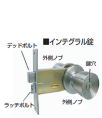

品番：EA951KB-22

品名：25-40mm 取替用レバーハンドル(2スピンドル型)

販売価格	14,300円(税抜) / 15,730円(税込)		
カタログ価格	14,300円(税抜) / 15,730円(税込)		
在庫数	最新在庫: 1 (2026/07/08 13:01現在)		
商品入数	1	販売単位	個
カタログページ	1322ページ		

仕様

ドア厚	25~40mm	適応タイプ	2スピンドルタイプ
取付ビスピッチ	44mm(水平方向)	サイズ	ハンドル長:123mm、出幅:59.9mm、丸座径:φ65mm
重量	約890g	材質	ノブ:アルミダイカスト
付属品	ディンプルキー(5本)、シール、φ77mmエスカッション		

インテグラル錠

既設の錠ケースを利用してドアノブからレバーハンドルへの取替・交換用

インテグラル錠が適用対象です。

付属の蓄光シールを貼れば、夜間でもキー差込口がわかりやすくなります。

株式会社エスコ

大阪府大阪市西区立売堀3丁目8番14号 06-6532-6226(代表)

© 2018 ESCO Co.,Ltd.