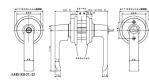

品番：EA951KB-22

品名：25-40mm 取替用レバーハンドル(2スピンドル型)

販売価格	14,300円(税抜) / 15,730円(税込)		
カタログ価格	14,300円(税抜) / 15,730円(税込)		
在庫数	最新在庫: 1 (2026/07/08 13:01現在)		
商品入数	1	販売単位	個
カタログページ	1322ページ		

仕様

ドア厚	25~40mm	適応タイプ	2スピンドルタイプ
取付ビスピッチ	44mm(水平方向)	サイズ	ハンドル長:123mm、出幅:59.9mm、丸座径:φ65mm
重量	約890g	材質	ノブ:アルミダイカスト
付属品	ディンプルキー(5本)、シール、φ77mmエスカッション		

インテグラル錠

既設の錠ケースを利用してドアノブからレバーハンドルへの取替・交換用

インテグラル錠が適用対象です。

付属の蓄光シールを貼れば、夜間でもキー差込口がわかりやすくなります。

株式会社エスコ

大阪府大阪市西区立売堀3丁目8番14号 06-6532-6226(代表)

© 2018 ESCO Co.,Ltd.