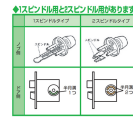

品番：EA951KB-22

品名：25-40mm 取替用レバーハンドル(2スピンドル型)

販売価格	14,300円(税抜) / 15,730円(税込)		
カタログ価格	14,300円(税抜) / 15,730円(税込)		
在庫数	最新在庫: 1 (2026/07/08 13:01現在)		
商品入数	1	販売単位	個
カタログページ	1322ページ		

仕様

ドア厚	25~40mm	適応タイプ	2スピンドルタイプ
取付ビスピッチ	44mm(水平方向)	サイズ	ハンドル長:123mm、出幅:59.9mm、丸座径:φ65mm
重量	約890g	材質	ノブ:アルミダイカスト
付属品	ディンプルキー(5本)、シール、φ77mmエスカッション		

インテグラル錠

既設の錠ケースを利用してドアノブからレバーハンドルへの取替・交換用

インテグラル錠が適用対象です。

付属の蓄光シールを貼れば、夜間でもキー差込口がわかりやすくなります。

株式会社エスコ

大阪府大阪市西区立売堀3丁目8番14号 06-6532-6226(代表)

© 2018 ESCO Co.,Ltd.