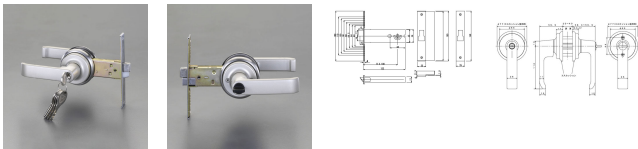

品番 : EA951KB-25

品名 : 25-40mm/100mm レバーハンドル玄関錠(取替用)

販売価格	20,000円(税抜) / 22,000円(税込)		
カタログ価格	20,000円(税抜) / 22,000円(税込)		
在庫数	最新在庫: 2 (2026/05/31 09:25現在)		
商品入数	1	販売単位	個
カタログページ	1322ページ		

仕様

ドア厚	25~40mm	バックセット	100mm
材質	ノブ:アルミダイカスト	用途	アルミサッシ扉用
取付ビスピッチ	44mm	フロントビスピッチ	60・64・69.5・80・90・100・110mm
内側	サムターン	外側	シリンダー
サイズ	レバー長:123mm 出幅:59.9mm、 丸座径:φ65mm	重量	約1062g
付属品	デンプルキー(5本)、L型フロント、丸座の跡を見えなくするφ77mmエスカッション、暗闇でもキー差込み口をわかりやすくする蓄光シール、レバーを必要以上に回らなくするストッパープレート		
インテグラル錠			