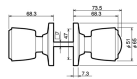

品番：EA951KB-52

品名：26-42mm/60mm 表示錠

販売価格	3,830円(税抜) / 4,213円(税込)		
カタログ価格	3,830円(税抜) / 4,213円(税込)		
在庫数	最新在庫: 7 (2026/04/03 20:14現在)		
商品入数	1	販売単位	個
カタログページ	1321ページ		

仕様

メーカー	川口技研	型番	ハイス両玉WC錠
ドア厚	26~42mm	バックセット	60mm
用途	室内ドア(主にトイレ)用	内側	サムターン
外側	表示器、非常解錠装置(コイン式)	材質	ノブ・座:ステンレス(SUS304)、ラッチ:プレス鋼板
サイズ	ノブ出幅:68.3mm、ノブ径:φ65mm	重量	325g
カギなし			
チューブラ錠			