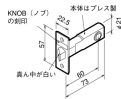

品番：EA951KB-52

品名：26-42mm/60mm 表示錠

販売価格	3,830円(税抜) / 4,213円(税込)		
カタログ価格	3,830円(税抜) / 4,213円(税込)		
在庫数	最新在庫: 7 (2026/04/03 20:14現在)		
商品入数	1	販売単位	個
カタログページ	1321ページ		

仕様

メーカー	川口技研	型番	ハイス両玉WC錠
ドア厚	26~42mm	バックセット	60mm
用途	室内ドア(主にトイレ)用	内側	サムターン
外側	表示器、非常解錠装置(コイン式)	材質	ノブ・座:ステンレス(SUS304)、ラッチ:プレス鋼板
サイズ	ノブ出幅:68.3mm、ノブ径:φ65mm	重量	325g
カギなし			
チューブラ錠			