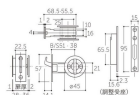

品番 : EA951KG-1

品名 : 28-36mm/51mm 引戸鎌錠(表示錠/GB)

販売価格	3,570円(税抜) / 3,927円(税込)		
カタログ価格	3,570円(税抜) / 3,927円(税込)		
在庫数	最新在庫: 1 (2026/06/29 08:19現在)		
商品入数	1	販売単位	個
カタログページ	1324ページ		

仕様

仕様	表示錠	取付ドア厚	28~36mm
バックセット	38mm	色	GB
材質	錠:SUS304、亜鉛ダイカスト ストライク:SUS304、鋼板 丸座:アルミ、亜鉛ダイカスト		
前後調節受座付			
後付大型サムターン付			
皿タッピンネジ3.5×20(4本)付			