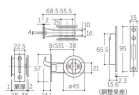

品番 : EA951KG-1

品名 : 28-36mm/51mm 引戸鎌錠(表示錠/GB)

販売価格	3,570円(税抜) / 3,927円(税込)		
カタログ価格	3,570円(税抜) / 3,927円(税込)		
在庫数	最新在庫: 1 (2026/04/30 17:46現在)		
商品入数	1	販売単位	個
カタログページ	1324ページ		

仕様

仕様	表示錠	取付ドア厚	28~36mm
バックセット	38mm	色	GB
材質	錠:SUS304、亜鉛ダイカスト ストライク:SUS304、鋼板 丸座:アルミ、亜鉛ダイカスト		
前後調節受座付			
後付大型サムターン付			
皿タッピンネジ3.5×20(4本)付			