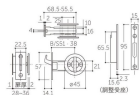

品番 : EA951KG-11

品名 : 28-36mm/51mm 引戸鎌錠(間仕切錠/GB)

販売価格	3,570円(税抜) / 3,927円(税込)		
カタログ価格	3,570円(税抜) / 3,927円(税込)		
在庫数	最新在庫: 1 (2026/06/29 08:20現在)		
商品入数	1	販売単位	個
カタログページ	1324ページ		

仕様

仕様	間仕切錠	取付ドア厚	28~36mm
バックセット	38mm	色	GB
材質	錠:SUS304、亜鉛ダイカスト ストライク:SUS304、鋼板 丸座:アルミ、亜鉛ダイカスト		
前後調節受座付			
後付大型サムターン付			
皿タッピンネジ3.5×20(4本)付			