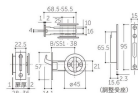

品番 : EA951KG-11

品名 : 28-36mm/51mm 引戸鎌錠(間仕切錠/GB)

販売価格	3,570円(税抜) / 3,927円(税込)		
カタログ価格	3,570円(税抜) / 3,927円(税込)		
在庫数	最新在庫: 1 (2026/04/30 18:55現在)		
商品入数	1	販売単位	個
カタログページ	1324ページ		

仕様

仕様	間仕切錠	取付ドア厚	28~36mm
バックセット	38mm	色	GB
材質	錠:SUS304、亜鉛ダイカスト ストライク:SUS304、鋼板 丸座:アルミ、亜鉛ダイカスト		
前後調節受座付			
後付大型サムターン付			
皿タッピンネジ3.5×20(4本)付			