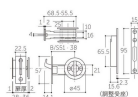

品番 : EA951KG-12

品名 : 28-36mm/51mm 引戸鎌錠(間仕切錠/シルバー)

販売価格	3,100円(税抜) / 3,410円(税込)		
カタログ価格	3,100円(税抜) / 3,410円(税込)		
在庫数	最新在庫: 2 (2026/06/29 09:37現在)		
商品入数	1	販売単位	個
カタログページ	1324ページ		

仕様

仕様	間仕切錠	取付ドア厚	28~36mm
バックセット	38mm	色	シルバー
材質	錠: SUS304、亜鉛ダイカスト ストライク: SUS304、鋼板 丸座: アルミ、亜鉛ダイカスト		
前後調節受座付			
後付大型サムターン付			
皿タッピンネジ3.5×20(4本)付			