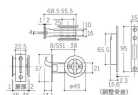

品番 : EA951KG-12

品名 : 28-36mm/51mm 引戸鎌錠(間仕切錠/シルバー)

販売価格	3,100円(税抜) / 3,410円(税込)		
カタログ価格	3,100円(税抜) / 3,410円(税込)		
在庫数	最新在庫: 2 (2026/06/29 10:36現在)		
商品入数	1	販売単位	個
カタログページ	1324ページ		

仕様

仕様	間仕切錠	取付ドア厚	28~36mm
バックセット	38mm	色	シルバー
材質	錠:SUS304、亜鉛ダイカスト ストライク:SUS304、鋼板 丸座:アルミ、亜鉛ダイカスト		
前後調節受座付			
後付大型サムターン付			
皿タッピンネジ3.5×20(4本)付			