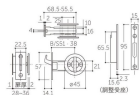

品番 : EA951KG-13

品名 : 28-36mm/51mm 引戸鎌錠(間仕切錠/アンバー)

販売価格	3,290円(税抜) / 3,619円(税込)		
カタログ価格	3,290円(税抜) / 3,619円(税込)		
在庫数	最新在庫: 2 (2026/06/29 09:37現在)		
商品入数	1	販売単位	個
カタログページ	1324ページ		

仕様

仕様	間仕切錠	取付ドア厚	28~36mm
バックセット	38mm	色	アンバー
材質	錠:SUS304、亜鉛ダイカスト ストライク:SUS304、鋼板 丸座:アルミ、亜鉛ダイカスト		
前後調節受座付			
後付大型サムターン付			
皿タッピンネジ3.5×20(4本)付			