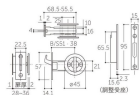

品番 : EA951KG-13

品名 : 28-36mm/51mm 引戸鎌錠(間仕切錠/アンバー)

販売価格	3,290円(税抜) / 3,619円(税込)		
カタログ価格	3,290円(税抜) / 3,619円(税込)		
在庫数	最新在庫: 2 (2026/06/29 10:36現在)		
商品入数	1	販売単位	個
カタログページ	1324ページ		

仕様

仕様	間仕切錠	取付ドア厚	28~36mm
バックセット	38mm	色	アンバー
材質	錠:SUS304、亜鉛ダイカスト ストライク:SUS304、鋼板 丸座:アルミ、亜鉛ダイカスト		
前後調節受座付			
後付大型サムターン付			
皿タッピンネジ3.5×20(4本)付			