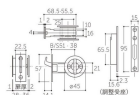

品番 : EA951KG-14

品名 : 28-36mm/51mm 引戸鎌錠(間仕切錠/SG)

販売価格	3,100円(税抜) / 3,410円(税込)		
カタログ価格	3,100円(税抜) / 3,410円(税込)		
在庫数	最新在庫: 0 (2026/06/29 09:37現在)		
商品入数	1	販売単位	個
カタログページ	1324ページ		

#### 仕様

仕様	間仕切錠	取付ドア厚	28~36mm
バックセット	38mm	色	SG
材質	錠:SUS304、亜鉛ダイカスト ストライク:SUS304、鋼板 丸座:アルミ、亜鉛ダイカスト		
前後調節受座付			
後付大型サムターン付			
皿タッピンネジ3.5×20(4本)付			