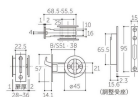

品番 : EA951KG-14

品名 : 28-36mm/51mm 引戸鎌錠(間仕切錠/SG)

販売価格	3,100円(税抜) / 3,410円(税込)		
カタログ価格	3,100円(税抜) / 3,410円(税込)		
在庫数	最新在庫: 0 (2026/06/29 10:36現在)		
商品入数	1	販売単位	個
カタログページ	1324ページ		

#### 仕様

仕様	間仕切錠	取付ドア厚	28~36mm
バックセット	38mm	色	SG
材質	錠:SUS304、亜鉛ダイカスト ストライク:SUS304、鋼板 丸座:アルミ、亜鉛ダイカスト		
前後調節受座付			
後付大型サムターン付			
皿タッピンネジ3.5×20(4本)付			