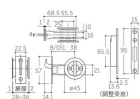

品番 : EA951KG-15

品名 : 28-36mm/51mm 引戸鎌錠(間仕切錠/白)

販売価格	3,290円(税抜) / 3,619円(税込)		
カタログ価格	3,290円(税抜) / 3,619円(税込)		
在庫数	最新在庫: 1 (2026/06/29 09:37現在)		
商品入数	1	販売単位	個
カタログページ	1324ページ		

仕様

仕様	間仕切錠	取付ドア厚	28~36mm
バックセット	38mm	色	白
材質	錠:SUS304、亜鉛ダイカスト ストライク:SUS304、鋼板 丸座:アルミ、亜鉛ダイカスト		
前後調節受座付			
後付大型サムターン付			
皿タッピンネジ3.5×20(4本)付			