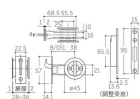

品番 : EA951KG-15

品名 : 28-36mm/51mm 引戸鎌錠(間仕切錠/白)

販売価格	3,290円(税抜) / 3,619円(税込)		
カタログ価格	3,290円(税抜) / 3,619円(税込)		
在庫数	最新在庫: 1 (2026/06/29 10:36現在)		
商品入数	1	販売単位	個
カタログページ	1324ページ		

仕様

仕様	間仕切錠	取付ドア厚	28~36mm
バックセット	38mm	色	白
材質	錠:SUS304、亜鉛ダイカスト ストライク:SUS304、鋼板 丸座:アルミ、亜鉛ダイカスト		
前後調節受座付			
後付大型サムターン付			
皿タッピンネジ3.5×20(4本)付			