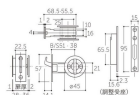

品番 : EA951KG-2

品名 : 28-36mm/51mm 引戸鎌錠(表示錠/シルバー)

販売価格	3,570円(税抜) / 3,927円(税込)		
カタログ価格	3,570円(税抜) / 3,927円(税込)		
在庫数	最新在庫: 1 (2026/06/29 09:26現在)		
商品入数	1	販売単位	個
カタログページ	1324ページ		

仕様

仕様	表示錠	取付ドア厚	28~36mm
バックセット	38mm	色	シルバー
材質	錠:SUS304、亜鉛ダイカスト ストライク:SUS304、鋼板 丸座:アルミ、亜鉛ダイカスト		
前後調節受座付			
後付大型サムターン付			
皿タッピンネジ3.5×20(4本)付			