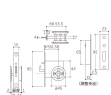

品番：EA951KG-27

品名：28-36mm/38mm ケース引戸鎌錠(両面サムターン/GB)

販売価格	4,410円(税抜) / 4,851円(税込)		
カタログ価格	4,410円(税抜) / 4,851円(税込)		
在庫数	最新在庫: 1 (2026/04/30 19:00現在)		
商品入数	1	販売単位	個
カタログページ	1324ページ		

仕様

カラー	GB	取付ドア厚	28～36mm
バックセット	38mm	錠	両面サムターン
材質	錠:SUS304+スチール ストライク:SUS304+鋼板 丸座:アルミ+亜鉛ダイカスト		
前後調節受座付			
後付大型サムターン			
皿タッピンネジ3.5×20(4本)付			