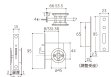

品番：EA951KG-28

品名：28-36mm/38mm ケース引戸鎌錠(両面サムターン/SG)

販売価格	4,410円(税抜) / 4,851円(税込)		
カタログ価格	4,410円(税抜) / 4,851円(税込)		
在庫数	最新在庫: 1 (2026/04/30 18:55現在)		
商品入数	1	販売単位	個
カタログページ	1324ページ		

仕様

カラー	SG	取付ドア厚	28～36mm
バックセット	38mm	錠	両面サムターン
材質	錠:SUS304+スチール ストライク:SUS304+鋼板 丸座:アルミ+亜鉛ダイカスト		
前後調節受座付			
後付大型サムターン			
皿タッピンネジ3.5×20(4本)付			