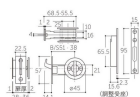

品番 : EA951KG-3

品名 : 28-36mm/51mm 引戸鎌錠(表示錠/アンバー)

販売価格	3,780円(税抜) / 4,158円(税込)		
カタログ価格	3,780円(税抜) / 4,158円(税込)		
在庫数	最新在庫: 1 (2026/06/29 09:26現在)		
商品入数	1	販売単位	個
カタログページ	1324ページ		

#### 仕様

仕様	表示錠	取付ドア厚	28~36mm
バックセット	38mm	色	アンバー
材質	錠:SUS304、亜鉛ダイカスト ストライク:SUS304、鋼板 丸座:アルミ、亜鉛ダイカスト		
前後調節受座付			
後付大型サムターン付			
皿タッピンネジ3.5×20(4本)付			