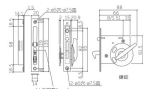

品番 : EA951KG-30

品名 : 30-39mm/51mm 引戸鎌錠(UD型)

販売価格	5,760円(税抜) / 6,336円(税込)		
カタログ価格	5,760円(税抜) / 6,336円(税込)		
在庫数	最新在庫: 1 (2026/07/05 16:52現在)		
商品入数	1	販売単位	個
カタログページ	1324ページ		

#### 仕様

適応扉厚	30~39mm	材質	錠: ステンレス(SUS304)+鋼板 ストライク: SUS304+鋼板 丸座(室外側): アルミ+亜鉛ダイカスト レバー(室内側): 亜鉛ダイカスト
サイズ	サイズ: 本体: 61.5×88mm 受座: 20×135mm	取付穴径	5mm
ねじピッチ	82mm	バックセット	51mm
前後上下調整受座付	上下: ±5mm 奥行: 1.4mm		
表示付			
WB仕上			
大型レバータイプ			
開閉状態を青・赤の色で表示			
皿タッピンネジ3.5×20(4本)付			