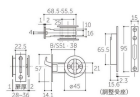

品番 : EA951KG-4

品名 : 28-36mm/51mm 引戸鎌錠(表示錠/SG)

販売価格	3,570円(税抜) / 3,927円(税込)		
カタログ価格	3,570円(税抜) / 3,927円(税込)		
在庫数	最新在庫: 1 (2026/06/29 09:35現在)		
商品入数	1	販売単位	個
カタログページ	1324ページ		

#### 仕様

仕様	表示錠	取付ドア厚	28~36mm
バックセット	38mm	色	SG
材質	錠:SUS304、亜鉛ダイカスト ストライク:SUS304、鋼板 丸座:アルミ、亜鉛ダイカスト		
前後調節受座付			
後付大型サムターン付			
皿タッピンネジ3.5×20(4本)付			