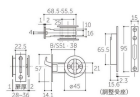

品番 : EA951KG-4

品名 : 28-36mm/51mm 引戸鎌錠(表示錠/SG)

販売価格	3,570円(税抜) / 3,927円(税込)		
カタログ価格	3,570円(税抜) / 3,927円(税込)		
在庫数	最新在庫: 1 (2026/06/29 10:34現在)		
商品入数	1	販売単位	個
カタログページ	1324ページ		

仕様

仕様	表示錠	取付ドア厚	28~36mm
バックセット	38mm	色	SG
材質	錠:SUS304、亜鉛ダイカスト ストライク:SUS304、鋼板 丸座:アルミ、亜鉛ダイカスト		
前後調節受座付			
後付大型サムターン付			
皿タッピンネジ3.5×20(4本)付			