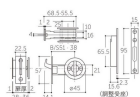

品番 : EA951KG-4

品名 : 28-36mm/51mm 引戸鎌錠(表示錠/SG)

販売価格	3,570円(税抜) / 3,927円(税込)		
カタログ価格	3,570円(税抜) / 3,927円(税込)		
在庫数	最新在庫: 1 (2026/04/30 19:00現在)		
商品入数	1	販売単位	個
カタログページ	1324ページ		

仕様

仕様	表示錠	取付ドア厚	28~36mm
バックセット	38mm	色	SG
材質	錠:SUS304、亜鉛ダイカスト ストライク:SUS304、鋼板 丸座:アルミ、亜鉛ダイカスト		
前後調節受座付			
後付大型サムターン付			
皿タッピンネジ3.5×20(4本)付			