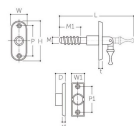

品番 : EA951KG-41

品名 : 28-33mm/62mm 中折ねじ締錠(木製)

販売価格	2,190円(税抜) / 2,409円(税込)		
カタログ価格	2,190円(税抜) / 2,409円(税込)		
在庫数	最新在庫: 6 (2026/05/02 08:24現在)		
商品入数	1	販売単位	個
カタログページ	1326ページ		

仕様

全長	62mm	適用ドア厚	28~33mm
サイズ(mm)	L:62、H:37、P:27、P1:24、W:18、W1:12、D:7、M:8.5、M1:13、t:3.0、t1:2.0	材質	真鍮
仕上	ミガキ	取付穴径	3mm
ねじピッチ	27mm		
皿木ねじ(2.7×16)付			