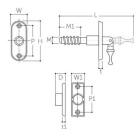

品番 : EA951KG-42

品名 : 28-33mm/70mm 中折ねじ締錠(木製)

販売価格	2,230円(税抜) / 2,453円(税込)		
カタログ価格	2,230円(税抜) / 2,453円(税込)		
在庫数	最新在庫: 4 (2026/05/02 07:02現在)		
商品入数	1	販売単位	個
カタログページ	1326ページ		

#### 仕様

全長	70mm	適用ドア厚	28~33mm
サイズ(mm)	L:70、H:39、P:27、P1:24、W:20、W1:12、D:7、M:8.5、M1:13、t:4.0、t1:2.0	材質	真鍮
仕上	ミガキ	取付穴径	3mm
ねじピッチ	27mm		
皿木ねじ(2.7×1.6)付			