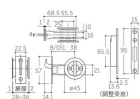

品番 : EA951KG-5

品名 : 28-36mm/51mm 引戸鎌錠(表示錠/白)

販売価格	3,780円(税抜) / 4,158円(税込)		
カタログ価格	3,780円(税抜) / 4,158円(税込)		
在庫数	最新在庫: 1 (2026/06/29 09:36現在)		
商品入数	1	販売単位	個
カタログページ	1324ページ		

#### 仕様

仕様	表示錠	取付ドア厚	28~36mm
バックセット	38mm	色	白
材質	錠:SUS304、亜鉛ダイカスト ストライク:SUS304、鋼板 丸座:アルミ、亜鉛ダイカスト		
前後調節受座付			
後付大型サムターン付			
皿タッピンネジ3.5×20(4本)付			