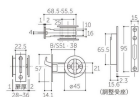

品番 : EA951KG-5

品名 : 28-36mm/51mm 引戸鎌錠(表示錠/白)

販売価格	3,780円(税抜) / 4,158円(税込)		
カタログ価格	3,780円(税抜) / 4,158円(税込)		
在庫数	最新在庫: 1 (2026/04/30 20:07現在)		
商品入数	1	販売単位	個
カタログページ	1324ページ		

#### 仕様

仕様	表示錠	取付ドア厚	28~36mm
バックセット	38mm	色	白
材質	錠:SUS304、亜鉛ダイカスト ストライク:SUS304、鋼板 丸座:アルミ、亜鉛ダイカスト		
前後調節受座付			
後付大型サムターン付			
皿タッピンネジ3.5×20(4本)付			