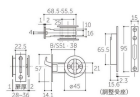

品番 : EA951KG-6

品名 : 28-36mm/51mm 引戸鎌錠(表示錠/黒)

販売価格	3,780円(税抜) / 4,158円(税込)		
カタログ価格	3,780円(税抜) / 4,158円(税込)		
在庫数	最新在庫: 2 (2026/06/29 09:36現在)		
商品入数	1	販売単位	個
カタログページ	1324ページ		

仕様

仕様	表示錠	取付ドア厚	28~36mm
バックセット	38mm	色	黒
材質	錠:SUS304、亜鉛ダイカスト ストライク:SUS304、鋼板 丸座:アルミ、亜鉛ダイカスト		
前後調節受座付			
後付大型サムターン付			
皿タッピンネジ3.5×20(4本)付			