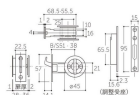

品番 : EA951KG-6

品名 : 28-36mm/51mm 引戸鎌錠(表示錠/黒)

販売価格	3,780円(税抜) / 4,158円(税込)		
カタログ価格	3,780円(税抜) / 4,158円(税込)		
在庫数	最新在庫: 2 (2026/06/29 10:35現在)		
商品入数	1	販売単位	個
カタログページ	1324ページ		

仕様

仕様	表示錠	取付ドア厚	28~36mm
バックセット	38mm	色	黒
材質	錠:SUS304、亜鉛ダイカスト ストライク:SUS304、鋼板 丸座:アルミ、亜鉛ダイカスト		
前後調節受座付			
後付大型サムターン付			
皿タッピンネジ3.5×20(4本)付			