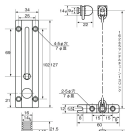

### 仕様

材質	SUS304	仕上	ヘアライン
サイズ	本体:127×34×20(T)mm 受け部:60×12×10(T)mm チェーン:168mm	重量	110g
ピッチ	102mm	取付穴径	5mm
付属品	取付ねじ(6本)	チェーン引張強度	約200kgf前後

#### 【取付け方】

- ①ドア枠(柱)にチェーン金具部分を取り付け
- ②ドア側に鎖受皿を取り付け
- ③鎖受皿は横付けで取り付け
- ④ドアを閉めた状態時のみ、チェーンの脱着が出来る位置で取り付けください。  
※ドアが開きかけた位置でチェーンの脱着が出来る場合は、外から手を入れて開錠されてしまいます。