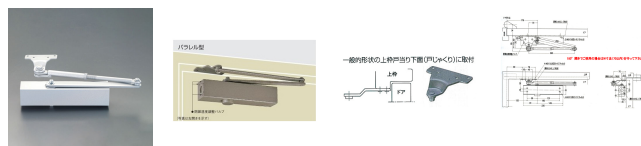

品番 : EA951LD-11A

品名 : 30kg以下ドアクローザー-(平行標準型/シルバー)

販売価格	6,120円(税抜) / 6,732円(税込)		
カタログ価格	6,120円(税抜) / 6,732円(税込)		
在庫数	最新在庫: 1 (2026/07/05 17:01現在)		
商品入数	1	販売単位	個
カタログページ	1323ページ		

仕様

メーカー	日本ドアーチェック製造 (NEWSTAR)	型番	PS-7001
カラー	シルバー	材質	アルミダイカスト
適用ドアサイズ	800×1800mm	適用ドア重量	30kg以下
閉扉速度調整は3バルブ方式			
ドアを確実に閉鎖するラッチングアクション機能付			
取付ねじが露出しないので外観がスッキリします。			
平行型(内付け外開き)… 一般的形状の上枠戸当り下面(戸じゃくり)に取付て使用します。			
ストップ付(角度は70°~180°まで)			
左右兼用タイプ			
取付ねじ付			